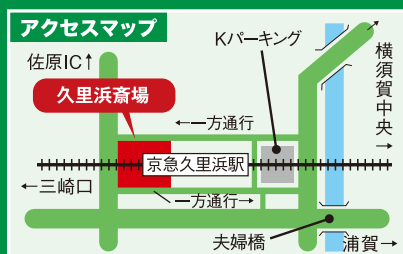

※詳細は裏面をご覧ください▶

お問い合わせはこちら 24時間受付 / 年中無休

0120-277-299

お見積・ご相談無料、お気軽にお問い合わせください。

京急メモリアル 久里浜斎場

横須賀市久里浜4-5-1 / TEL046-830-5590

京急メモリアル 検索

京急久里浜駅から
徒歩1分!!